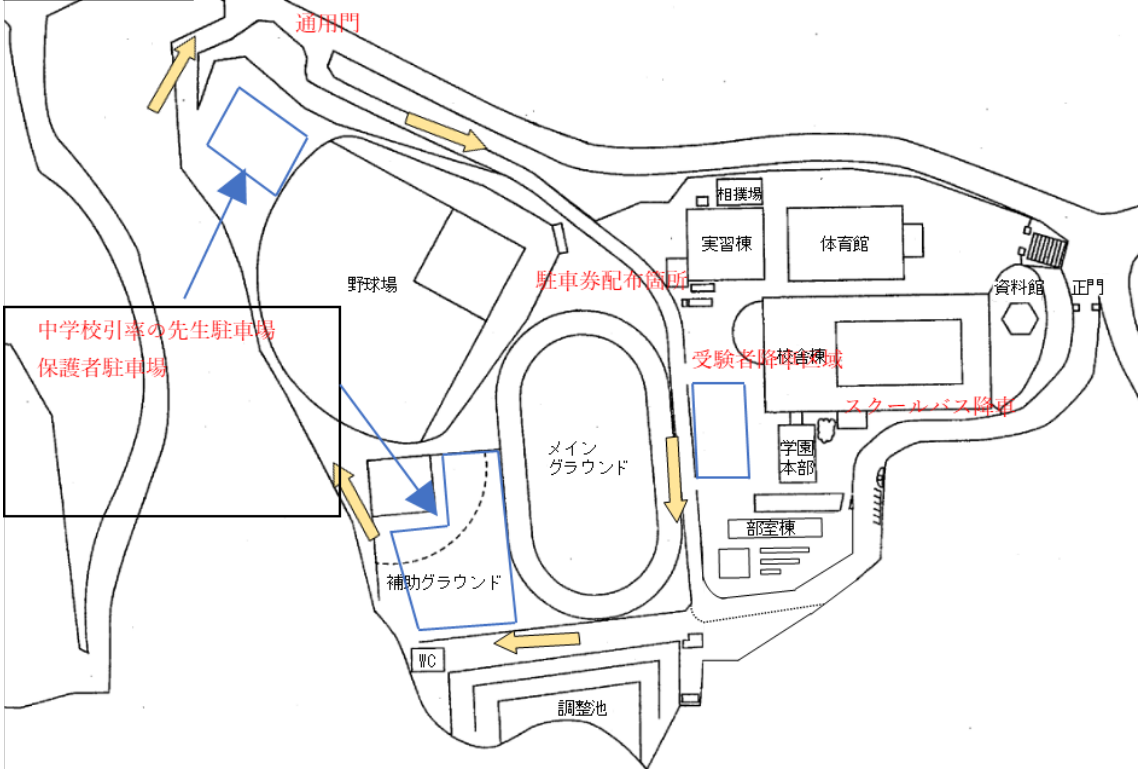

令和6年度一般入学試験における本校会場の送迎（乗用車・バス）について（お知らせ）

【受験生の皆様へ】

- ・学校周辺での乗降については、渋滞の原因になりますのでご遠慮ください。
- ・校内は『一方通行』ですので、標識をご確認ください。
- ・校内で受験生を降車させる場合、降車区域を設けていますので誘導員の案内にしたがってください。
- ・試験終了後の送迎については、補助グラウンド・野球場ライト側での乗車になります。（待ち合わせ場所については、補助グラウンド・野球場ライト側駐車場で駐車・乗車をお願いいたします。）通路での乗降はできません。
- ・中央駅行スクールバスについては、試験終了時に多目的広場（専用レーン）より随時出発いたします。

【中学校の先生方へ】

- ・通用門から進入し、駐車券をお受け取り下さい。中学校名を係にお申しつけ下さい。
午前9時までは補助グラウンド・野球場ライト側に駐車をお願いいたします。
午前9時以降になりましたら、多目的広場へ移動が可能になります。校内は一方通行ですので一度校外へ出られた後、通用門から再入場をお願いします。
多目的広場に移動・駐車する場合はフロントに「駐車券」の掲示をお願いいたします。
- ・貸切りバスの降車場所は事務室前に設けております。誘導員の指示に従って停車をお願いいたします。また、貸し切りバスを駐車する場合は校内を出て、午前9時以降の再入場をお願いします。駐車場所は弓道場横のスペースを確保しています。

~9:00 まで

9:00 以降

中学校の先生方は、車両の移動をお願いいたします。